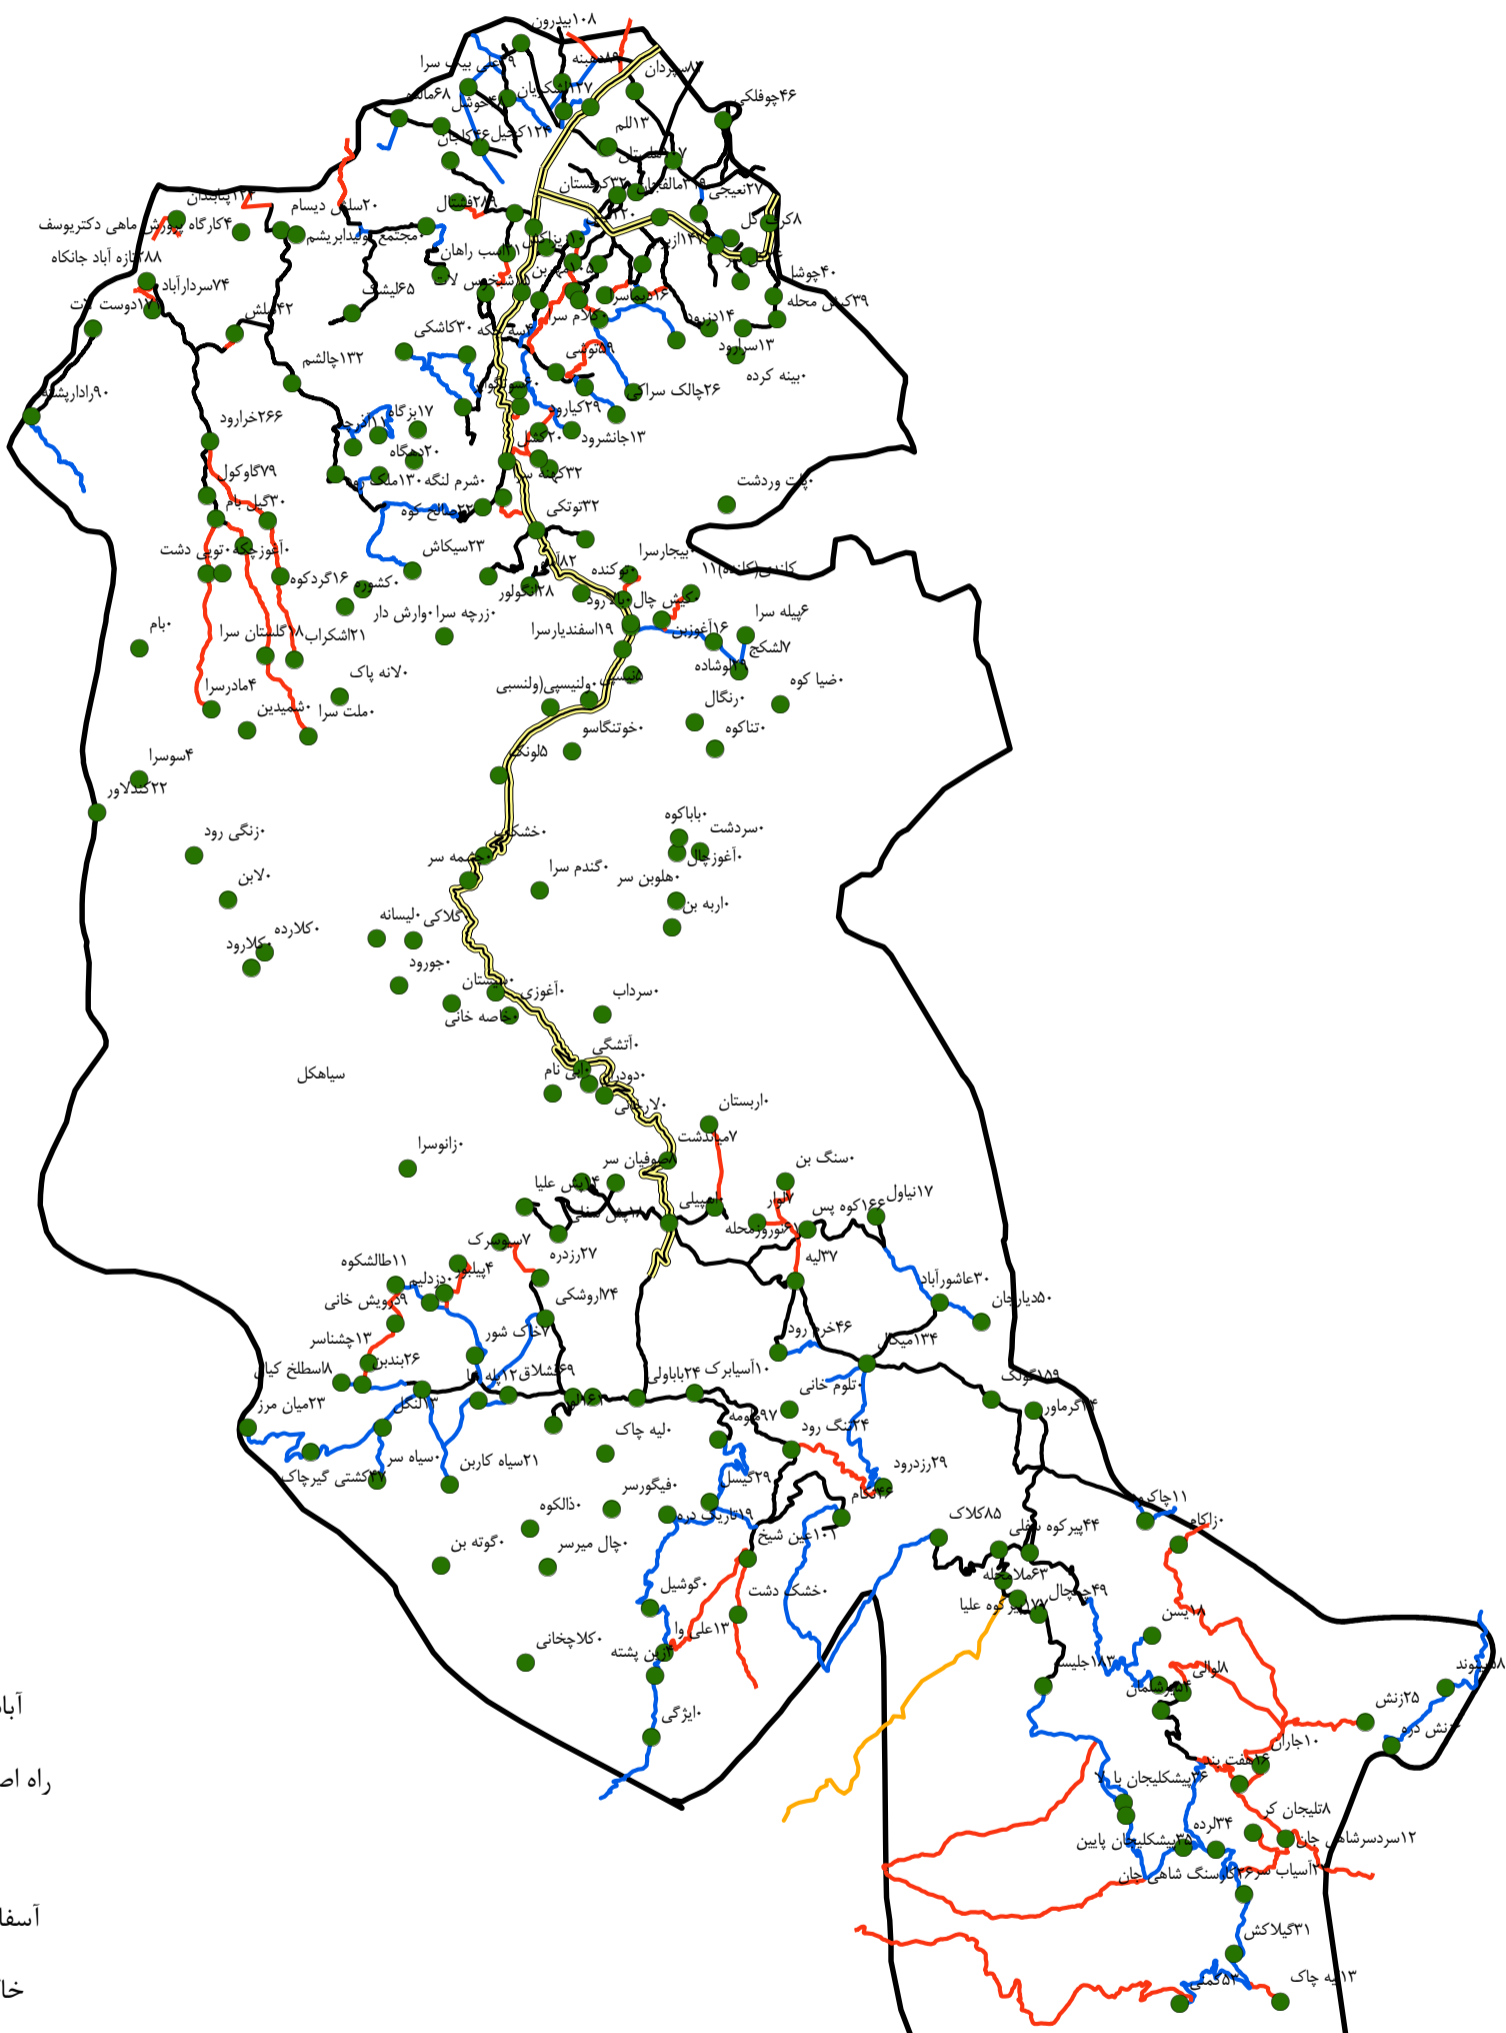

راه های حوزه استحفاظی شهرستان سیاهکل

راهنما

- آبادی
- راه اصلی
- راه روستایی
- آسفالت
- خاکی
- شوسه
- ناموجود
- شهرستان