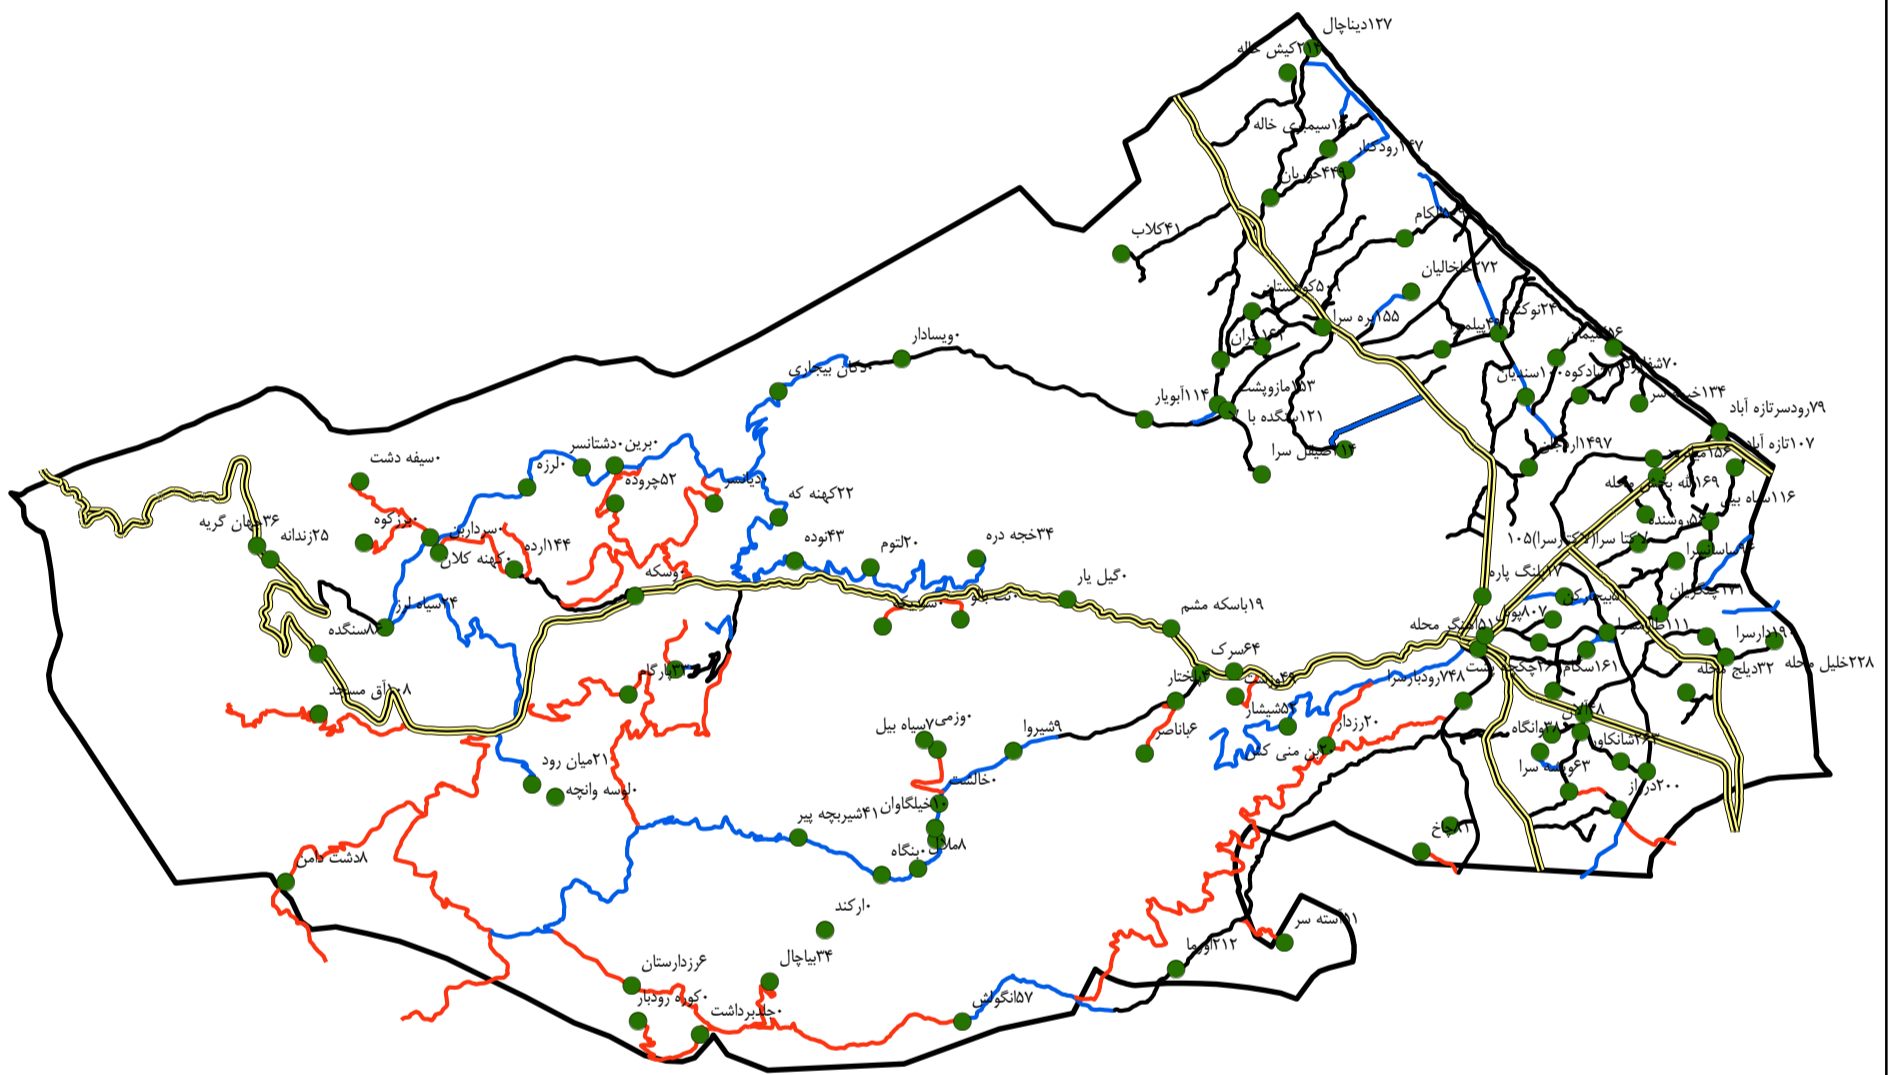

راه های حوزه استحفاظی شهرستان رضوانشهر

راهنما

-  آبادی
-  راه اصلی
-  راه روستایی
-  آسفالت
-  خاکی
-  شوسه
-  ناموجود
-  شهرستان