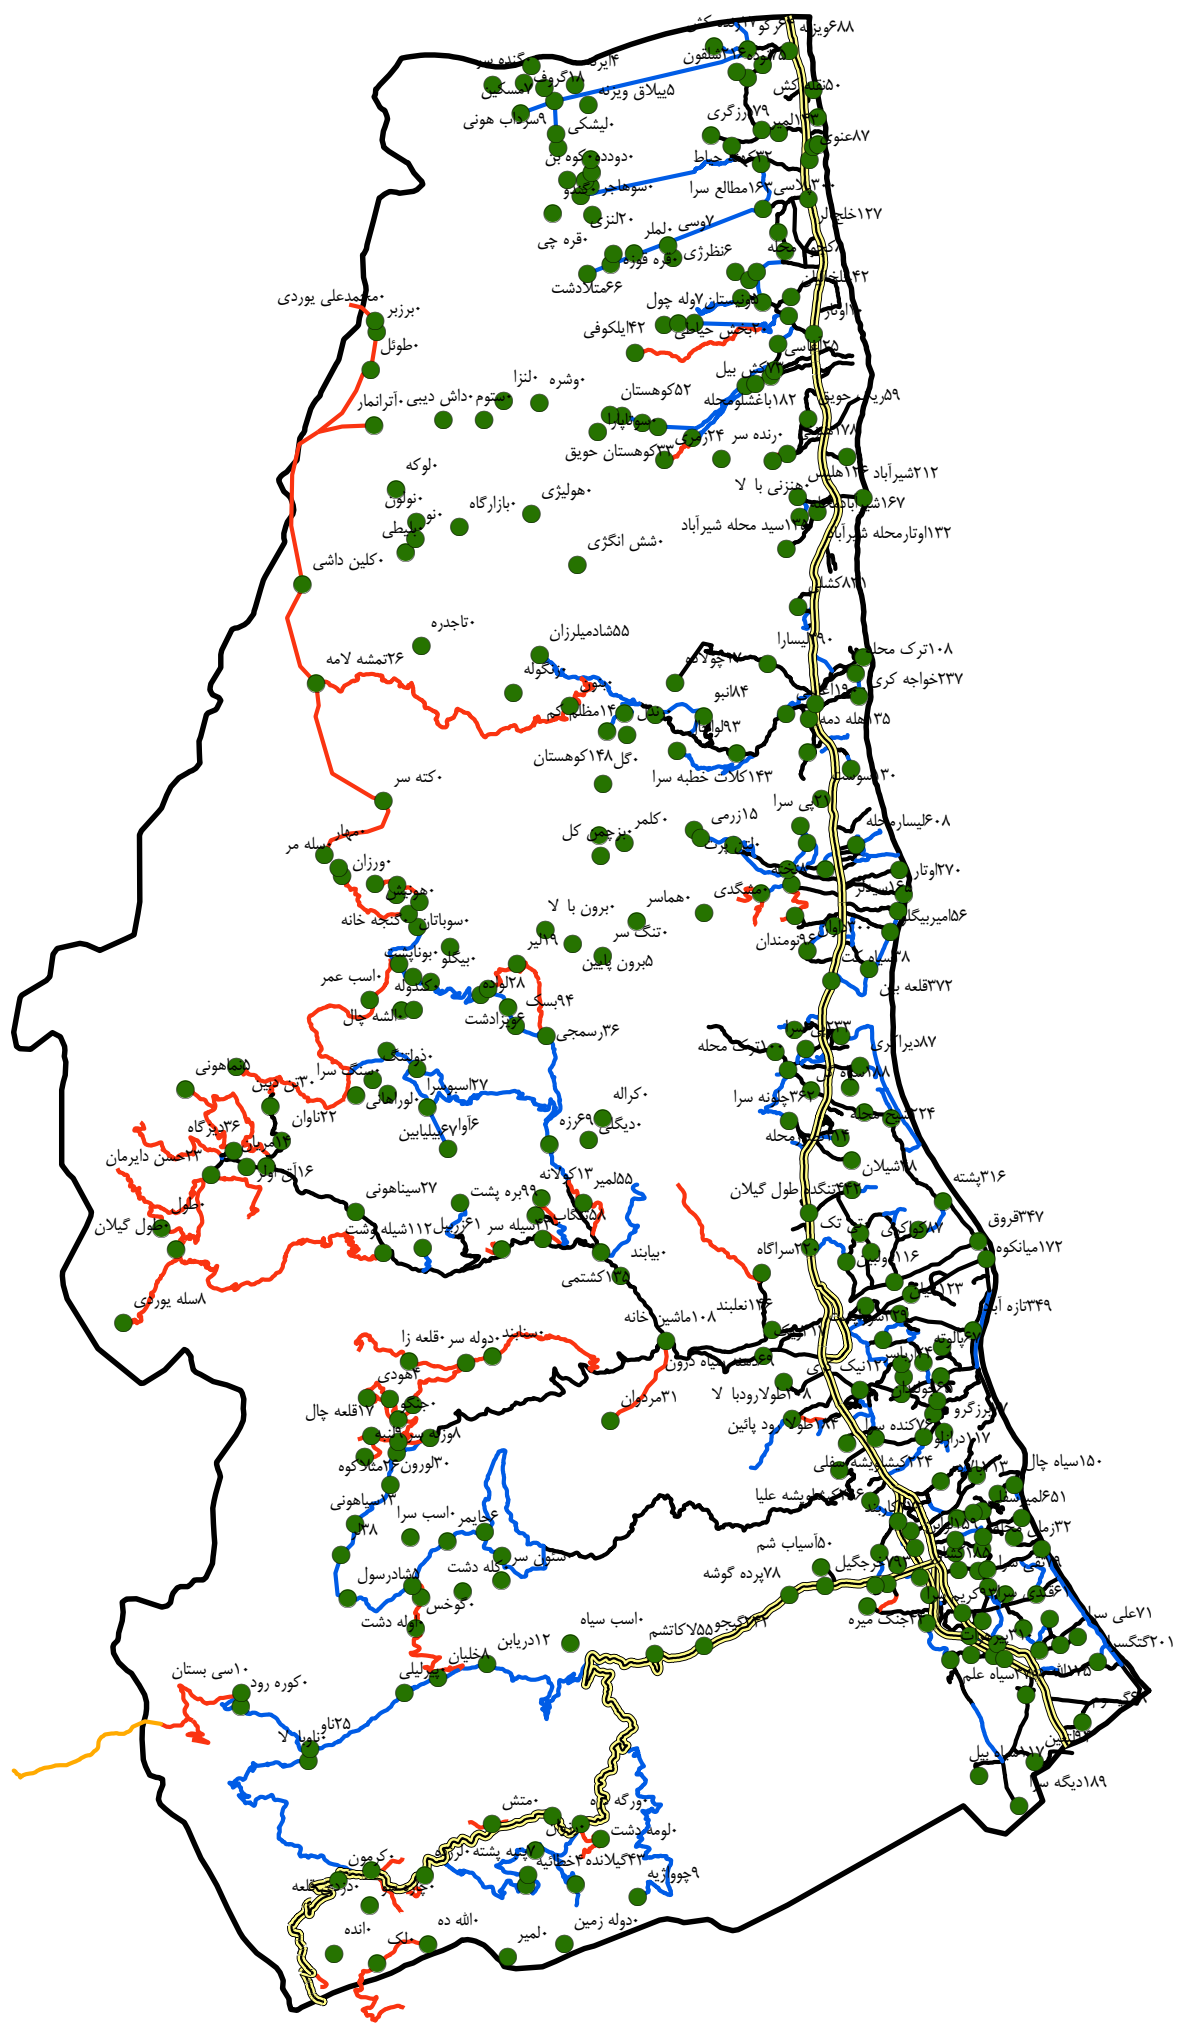

راه های حوزه استحفاظی شهرستان تالش

- راهنما**
- آبادی
 - == راه اصلی
 - راه روستایی
 - آسفالت
 - خاکی
 - شوسه
 - ناموجود
 - شهرستان