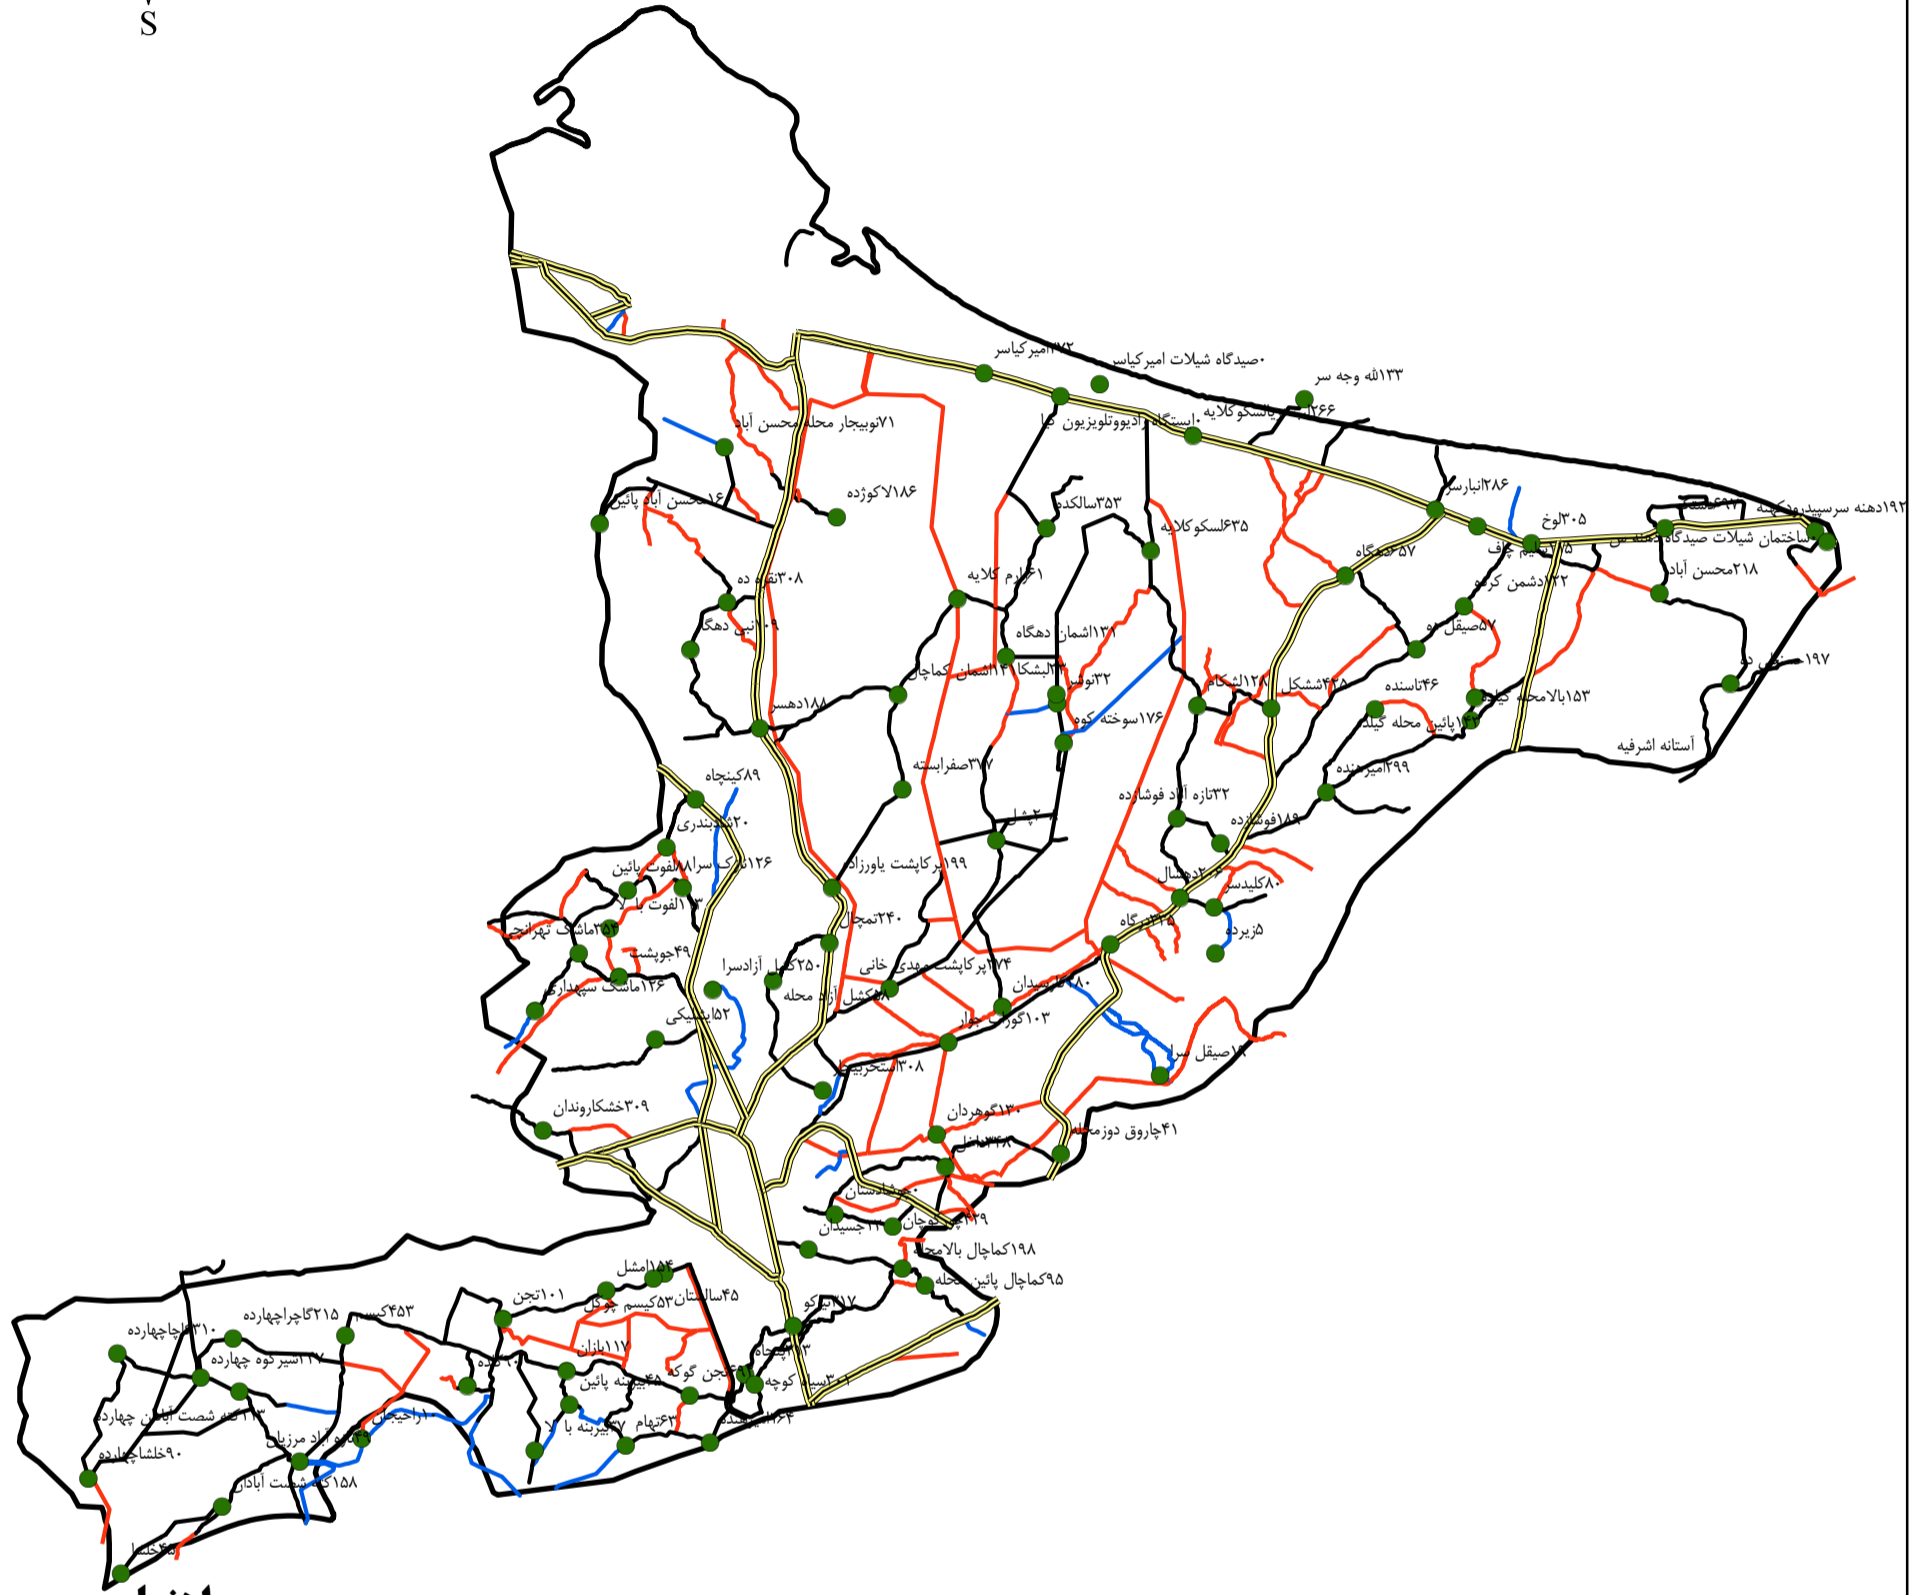

# راه های حوزه استحفاظی شهرستان آستانه اشرفیه

## راهنما

- آبادی
- == راه اصلی
- راه روستایی
- آسفالت
- خاکی
- شوسه
- ناموجود
- ▭ شهرستان