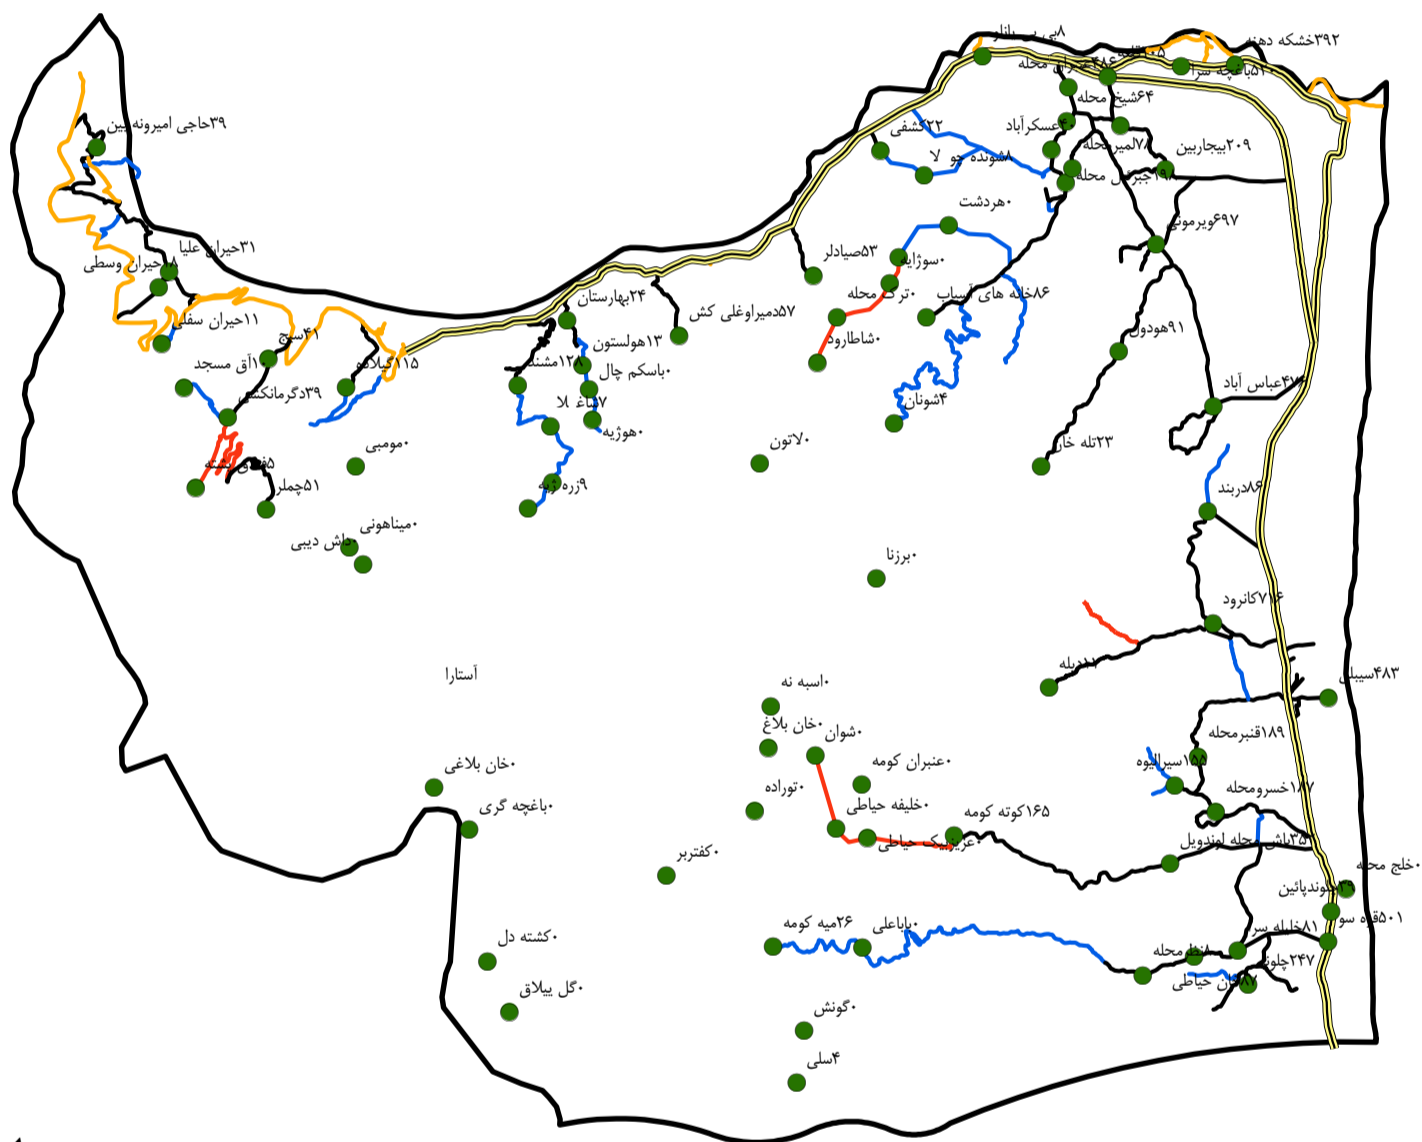

# راه های حوزه استحفاظی شهرستان آستارا

## راهنما

- آبادی
- == راه اصلی
- راه روستایی
- آسفالت
- خاکی
- شوسه
- ناموجود
- شهرستان

0 1.5 3 6 9 12 Kilometers